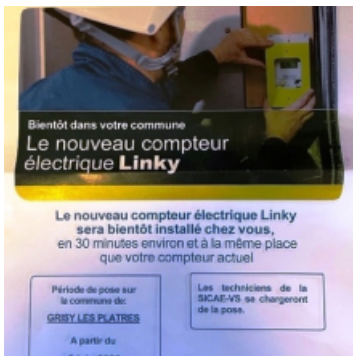

Pose du nouveau compteur électrique LINKY chez les Grislyliens

A partir du 05 juin prochain les techniciens de la la SICAE poseront chez chacune et chacun, en trente minutes, le nouveau compteur LINKY , en lieu et place du compteur électrique existant.