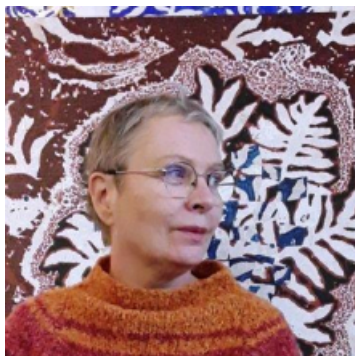

La pépinière " le Jardin de Campagne " fête le printemps.

Samedis 11 et 18 mai.

Nathalie et Joël Becq vous accueillent dans leur pépinière, où les collections de plantes vivaces, mêlées aux roses anciennes et aux arbustes, sont présentées dans un corps de ferme du XVIIIème siècle.

- **Roses, pivoines et fleurs vivaces sont à l' honneur.**
- **Visite libre du jardin.**
- **Expo-vente à la pépinière.**
- **Découverte des nouveautés.**
- **Exposition de peinture et céramique d' Isabelle Dansin et Dominique Biensan**